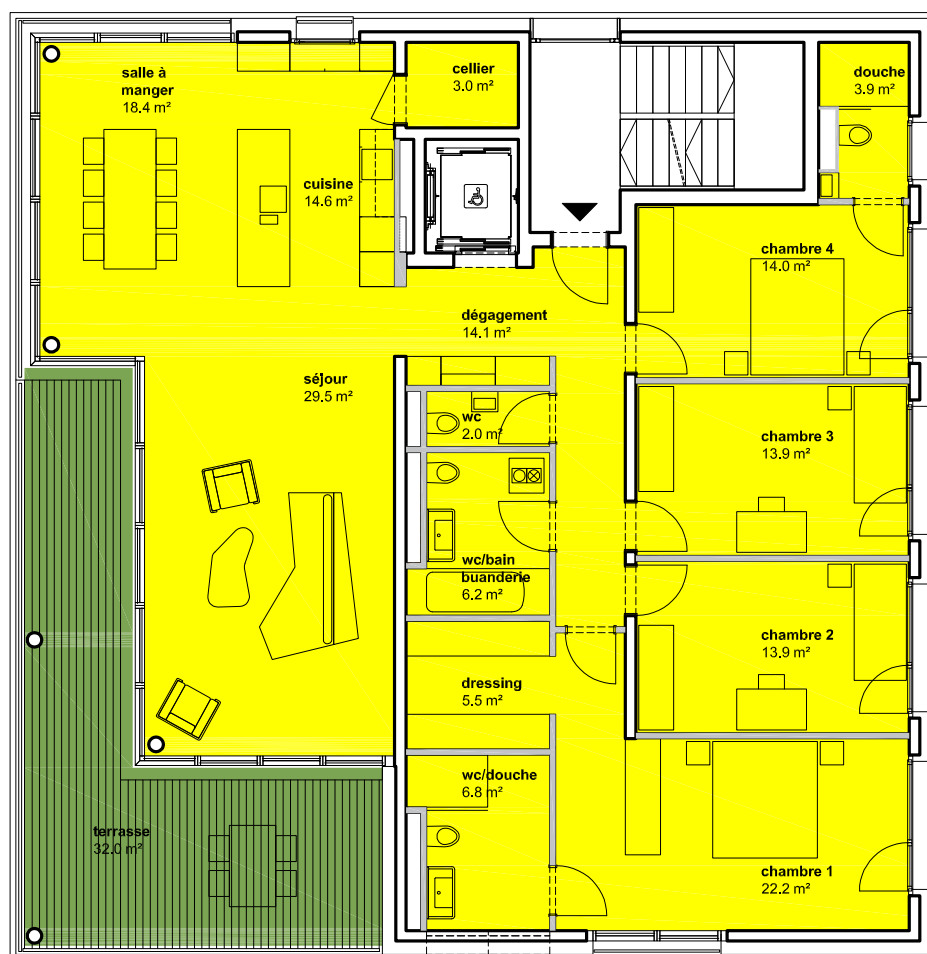

# LE DOMAINE DU PLATY

— Villars-sur-Glâne —

Lots A1-02 - 1<sup>er</sup> étage / A1-03 - 2<sup>e</sup> étage / A1-04 - 3<sup>e</sup> étage / A1-05 - 4<sup>e</sup> étage

Lots A1-02 / A1-03 / A1-04 / A1-05 | 5.5 pièces | Réf. 7907 / 7908 / 7909 / 7910

Surface habitable 168 m<sup>2</sup>

Surface terrasse 32 m<sup>2</sup>

Surface de vente 184 m<sup>2</sup>