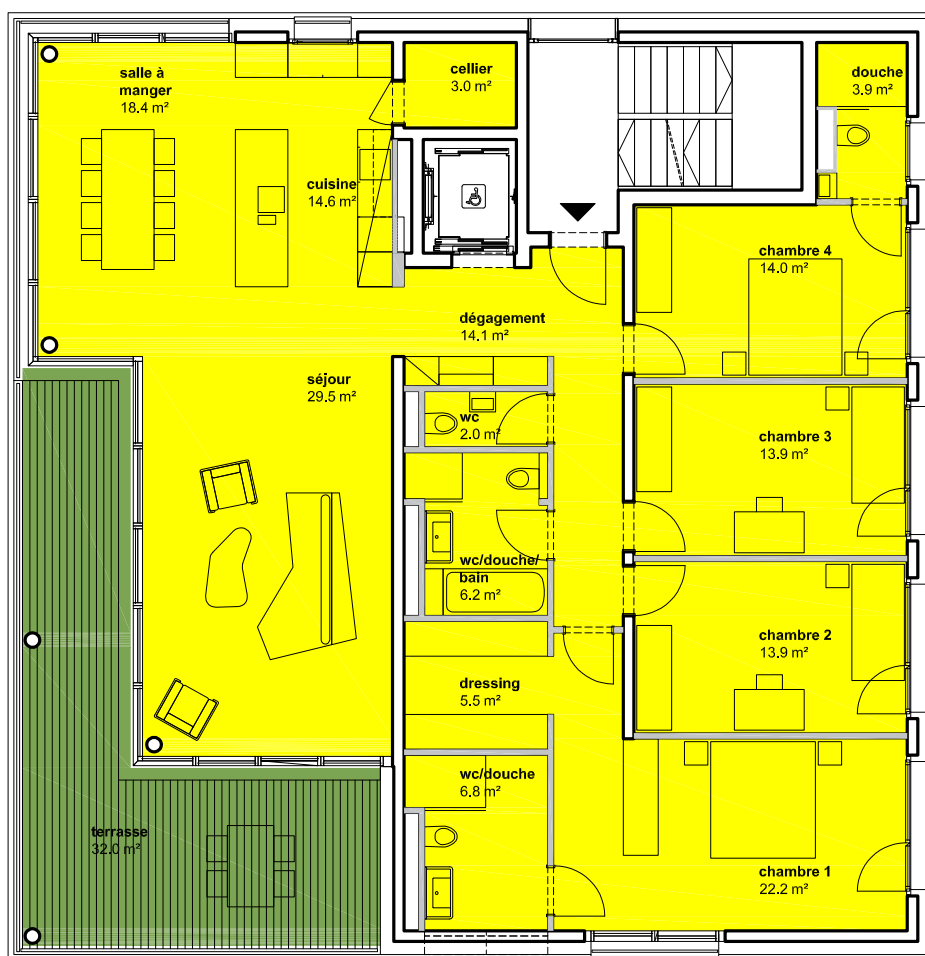

# LE DOMAINE DU PLATY

— Villars-sur-Glâne —

Lots A2-02 - 1<sup>er</sup> étage / A2-03 - 2<sup>e</sup> étage / A2-04 - 3<sup>e</sup> étage / A3-02 - 1<sup>e</sup> étage / A4-02 - 1<sup>e</sup> étage

Lots A2-02 / A2-03 / A2-04 / A3-02 / A4-02 | 5.5 pièces | Réf. 7912 / 7913 / 7914 / 7916 / 7919

Surface habitable 168 m<sup>2</sup>

Surface terrasse 32 m<sup>2</sup>

Surface de vente 184 m<sup>2</sup>