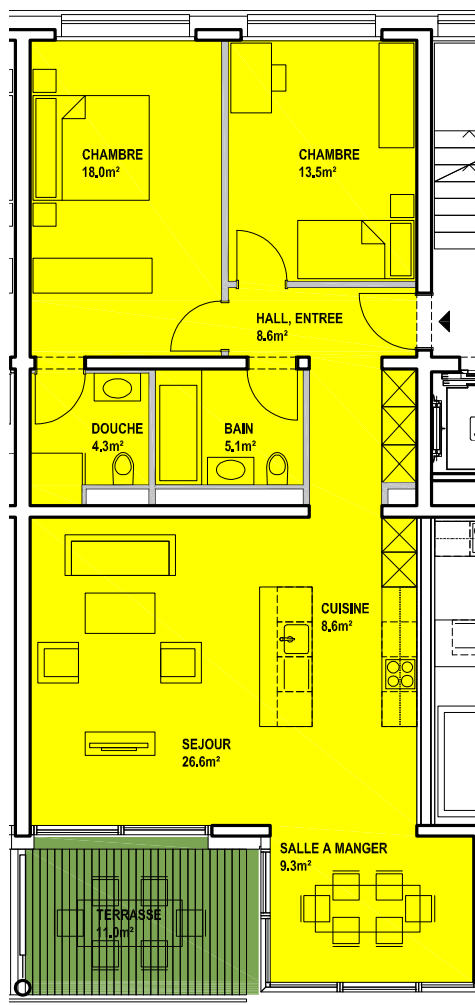

LE DOMAINE DU PLATY

— Villars-sur-Glâne —

Lot B1-10 - 1^{er} étage / B1-16 - 2^e étage / B2-10 - 1^{er} étage / B2-16 - 2^e étage

Lot B1-10 / B1-16 / B2-10 / B2-16 | 3.5 pièces | Réf. 7929 / 7935 / 7951 / 7957

Surface habitable 94 m²

Surface terrasse 11 m²

Surface de vente 99 m²