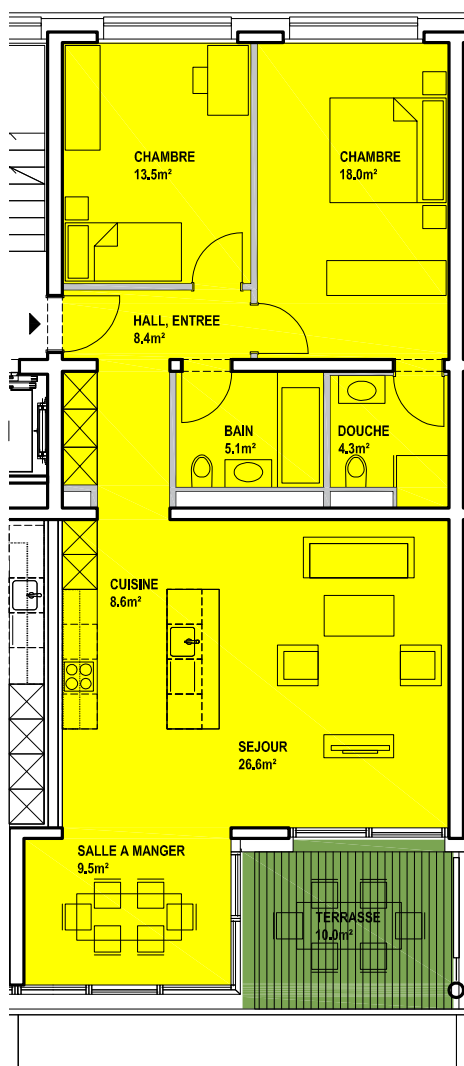

LE DOMAINE DU PLATY

— Villars-sur-Glâne —

Lot B1-03 - Rez-de-chaussée

Lot B1-03 | 3.5 pièces | Réf. 7922

Surface habitable	94 m ²
Surface jardin	58 m ²
Surface terrasse	10 m ²
Surface de vente	99 m ²

Surfaces de vente sous réserve des dimensionnements et des détails de façade définitifs