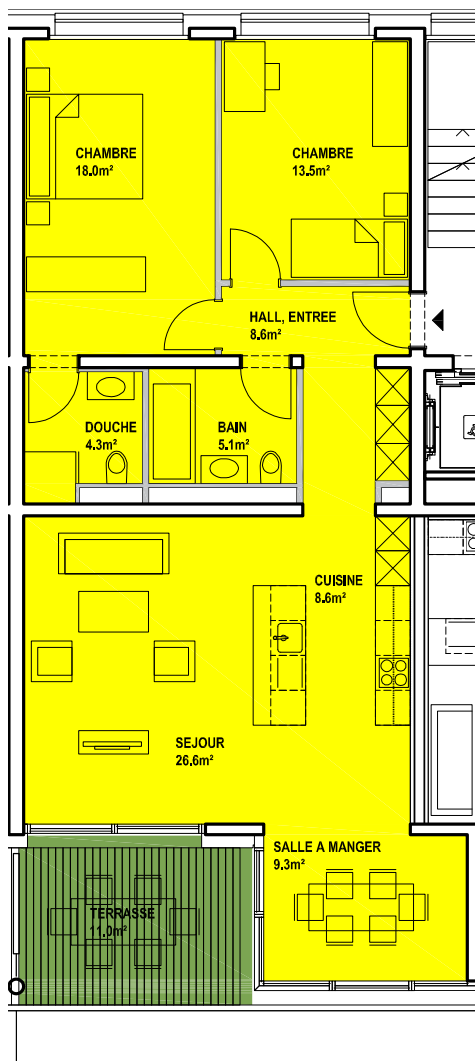

LE DOMAINE DU PLATY

— Villars-sur-Glâne —

Lot B1-04 - Rez-de-chaussée

Lot B1-04 | 3.5 pièces | Réf. 7923

Surface habitable	94 m ²
Surface jardin	61 m ²
Surface terrasse	11 m ²
Surface de vente	99 m ²

Surfaces de vente sous réserve des dimensionnements et des détails de façade définitifs