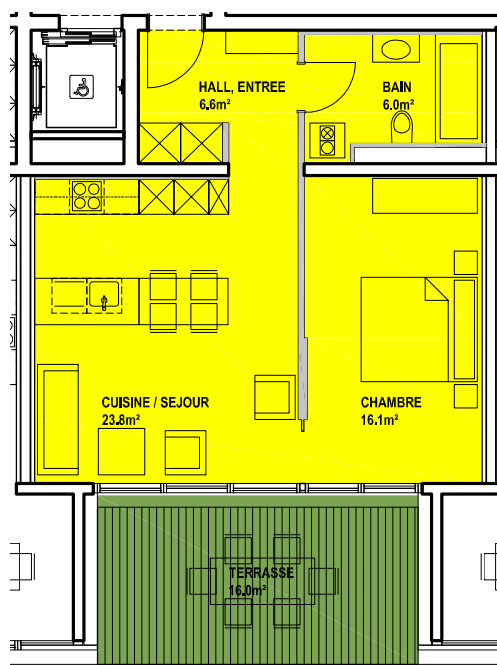

## Lot B1-05 - Rez-de-chaussée

**Lot B1-05** | 2.5 pièces | Réf. 7924

Surface habitable	52 m <sup>2</sup>
Surface jardin	40 m <sup>2</sup>
Surface terrasse	16 m <sup>2</sup>
Surface de vente	60 m <sup>2</sup>