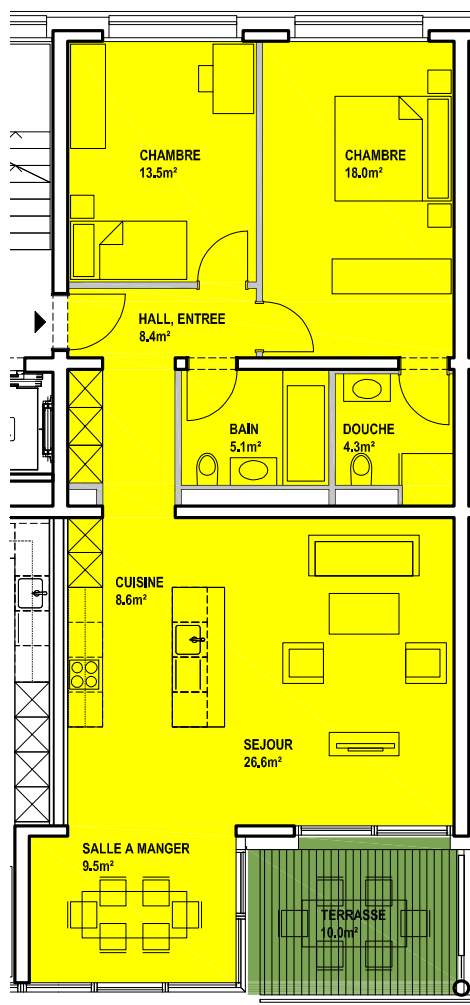

# LE DOMAINE DU PLATY

— Villars-sur-Glâne —

Lot B1-09 - 1<sup>er</sup> étage / B1-15 - 2<sup>e</sup> étage / B2-09 - 1<sup>er</sup> étage / B2-15 - 2<sup>e</sup> étage

Lot B1-09 / B1-15 / B2-09 / B2-15 | 3.5 pièces | Réf. 7928 / 7934 / 7950 / 7956

Surface habitable 94 m<sup>2</sup>

Surface terrasse 10 m<sup>2</sup>

Surface de vente 99 m<sup>2</sup>