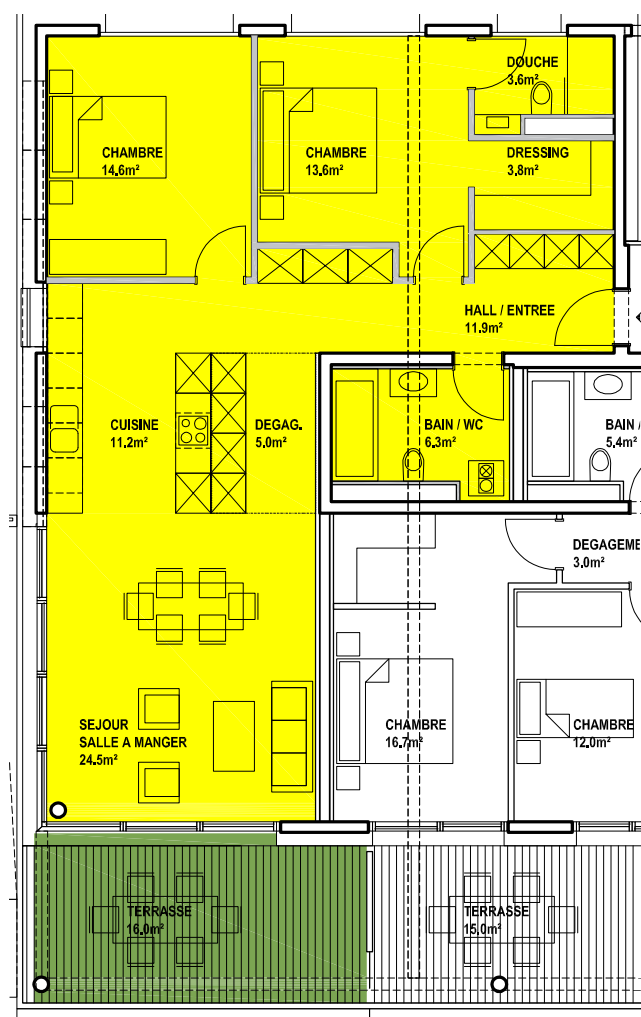

LE DOMAINE DU PLATY

— Villars-sur-Glâne —

Lot B2-01 - Rez-de-chaussée

Lot B2-01 | 3.5 pièces | Réf. 7942

Surface habitable	94 m ²
Surface jardin	77 m ²
Surface terrasse	16 m ²
Surface de vente	102 m ²

Surfaces de vente sous réserve des dimensionnements et des détails de façade définitifs