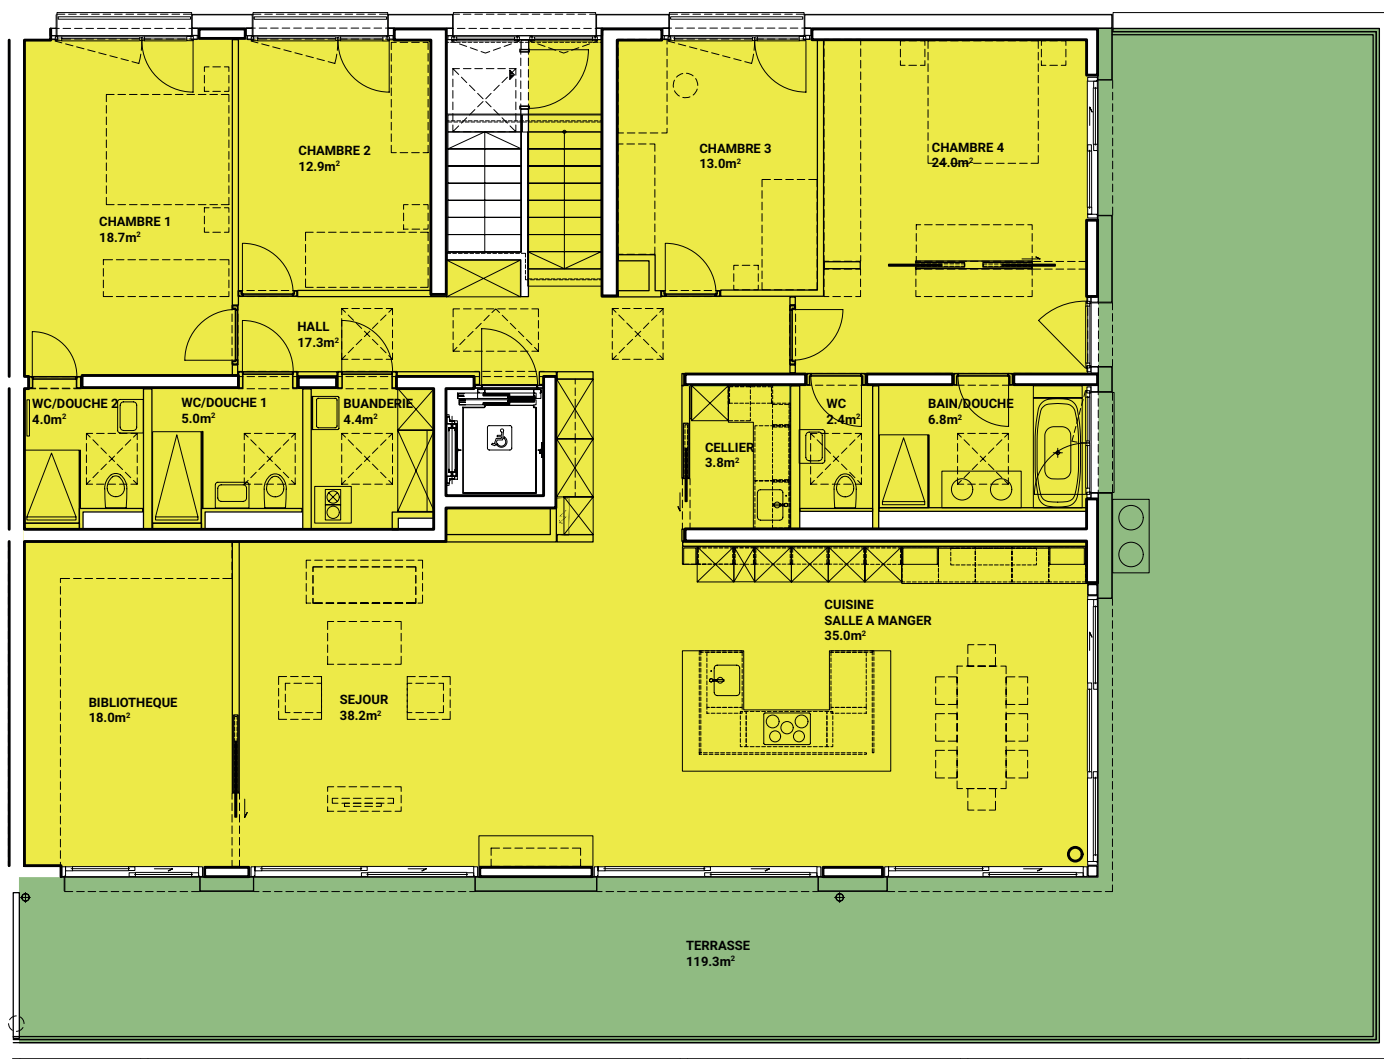

LE DOMAINE DU PLATY

— Villars-sur-Glâne —

Lot B2-20 - 3^e étage

Lot B2-20 | 5.5 pièces | Réf. 7961

Surface habitable 204 m²

Surface terrasse 119 m²

Surface de vente 244 m²