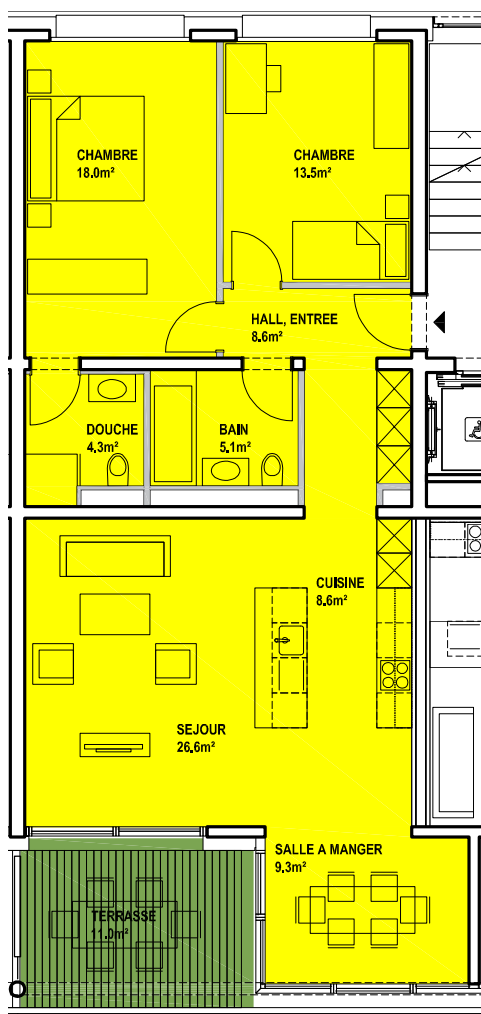

## Lot B2-04- Rez-de-chaussée

Lot B2-04 | 3.5 pièces | Réf. 7945

Surface habitable	94 m <sup>2</sup>
Surface jardin	71 m <sup>2</sup>
Surface terrasse	11 m <sup>2</sup>
Surface de vente	99 m <sup>2</sup>