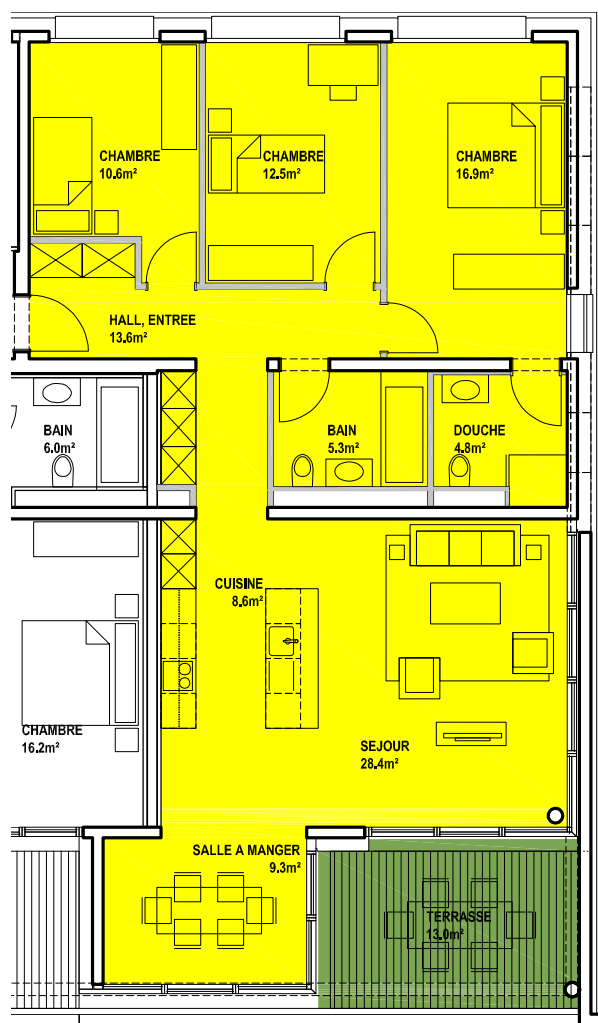

LE DOMAINE DU PLATY

— Villars-sur-Glâne —

Lot B2-06- Rez-de-chaussée

Lot B2-06 | 4.5 pièces | Réf. 7947

Surface habitable	110 m ²
Surface jardin	70 m ²
Surface terrasse	13 m ²
Surface de vente	116 m ²

Surfaces de vente sous réserve des dimensionnements et des détails de façade définitifs