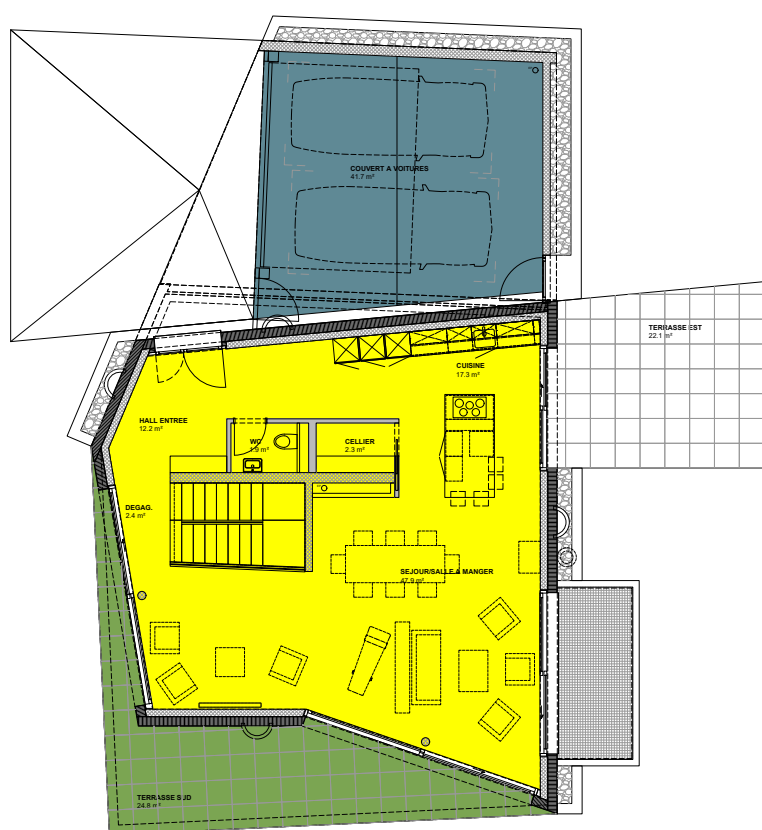

LE DOMAINE DU PLATY

— Villars-sur-Glâne —

Villa C1

Rez

Étage

Lot B4-04 | 4.5 pièces | Réf. 7975

Surface habitable : 198.4 m²

Surface terrain : 886 m²

Surface terrasse : 30.2 m²

Surface de vente : 208.5 m²

Surfaces de vente sous réserve des dimensionnements et des détails de façade définitifs

www.domaine-platy.ch

LE DOMAINE DU PLATY

— Villars-sur-Glâne —

Villa C1

Sous-sol

Lot B4-04 | 4.5 pièces | Réf. 7975

Surface habitable : 198.4 m²

Surface terrain : 886 m²

Surface terrasse : 30.2 m²

Surface de vente : 208.5 m²

Surfaces de vente sous réserve des dimensionnements et des détails de façade définitifs