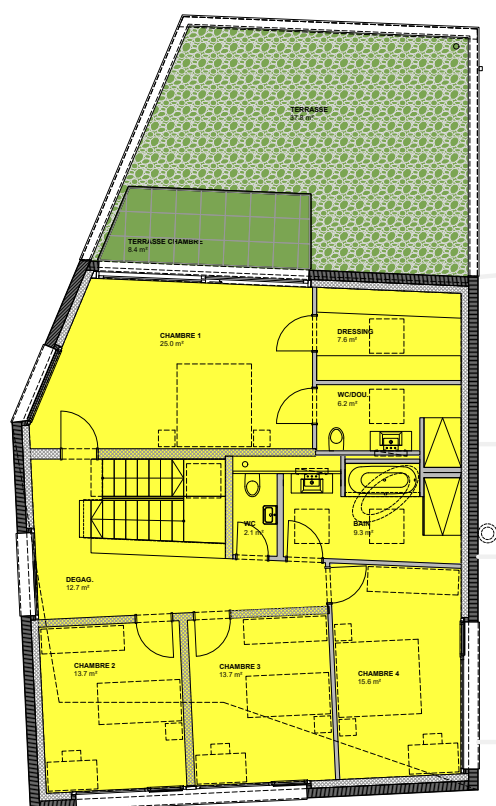

LE DOMAINE DU PLATY

— Villars-sur-Glâne —

Villa C1

Rez

Étage

Lot B4-04 | 4.5 pièces | Réf. 7975

Surface habitable : 198.4 m²

Surface terrain : 886 m²

Surface terrasse : 30.2 m²

Surface de vente : 208.5 m²

Surfaces de vente sous réserve des dimensionnements et des détails de façade définitifs

www.domaine-platy.ch

LE DOMAINE DU PLATY

— Villars-sur-Glâne —

Villa C1

Sous-sol

Lot B4-04 | 4.5 pièces | Réf. 7975

Surface habitable : 198.4 m²

Surface terrain : 886 m²

Surface terrasse : 30.2 m²

Surface de vente : 208.5 m²

Surfaces de vente sous réserve des dimensionnements et des détails de façade définitifs