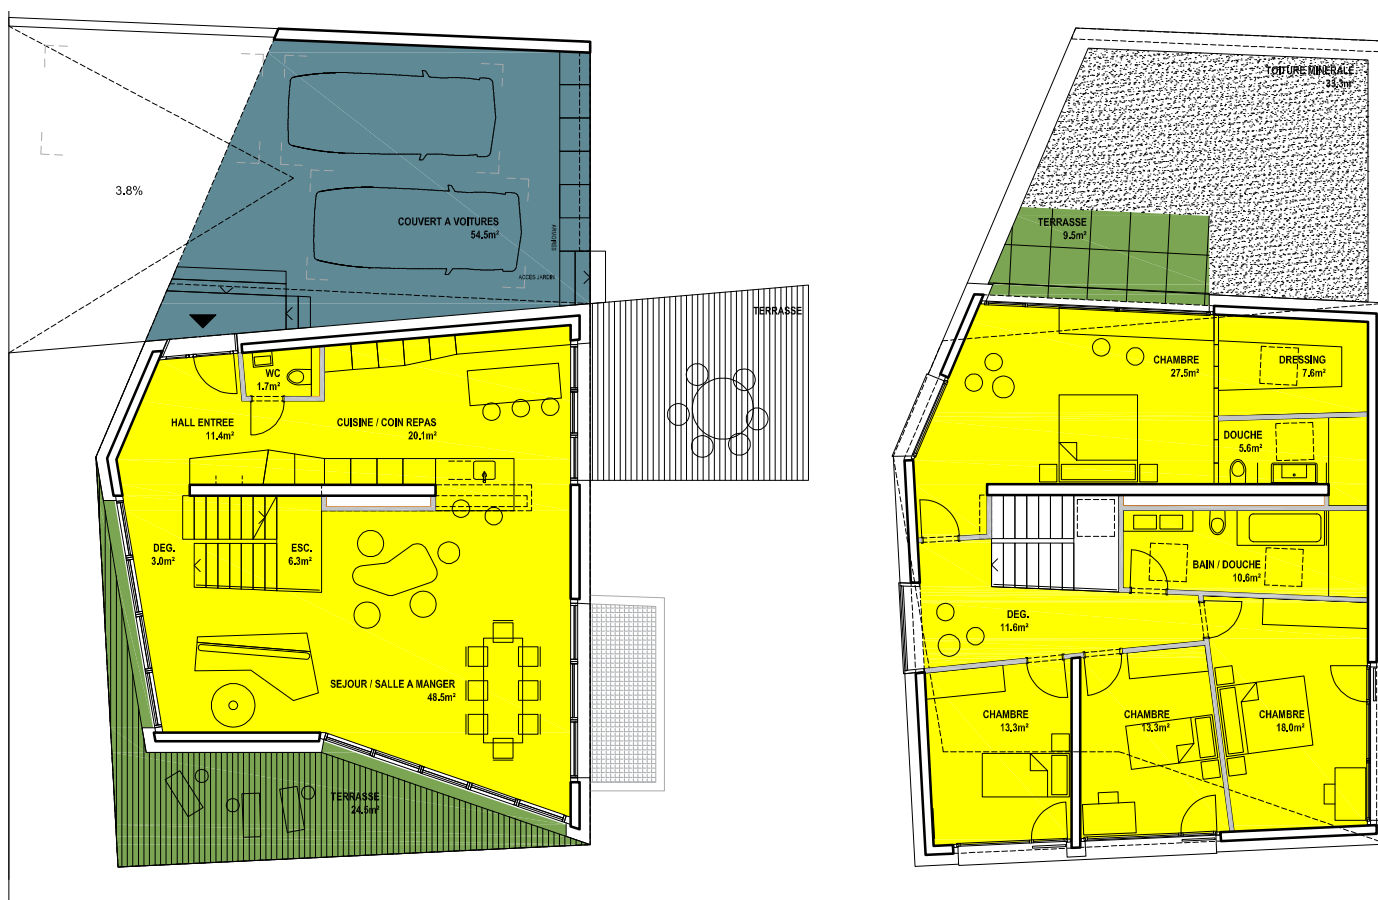

## Villa C1

**Villa C1** | 5.5 pièces | Réf. 7977

Surface habitable	198 m <sup>2</sup>
Surface terrain	967 m <sup>2</sup>
Surface terrasse	34 m <sup>2</sup>
Surface de vente	210 m <sup>2</sup>

Surfaces de vente sous réserve des dimensionnements et des détails de façade définitifs