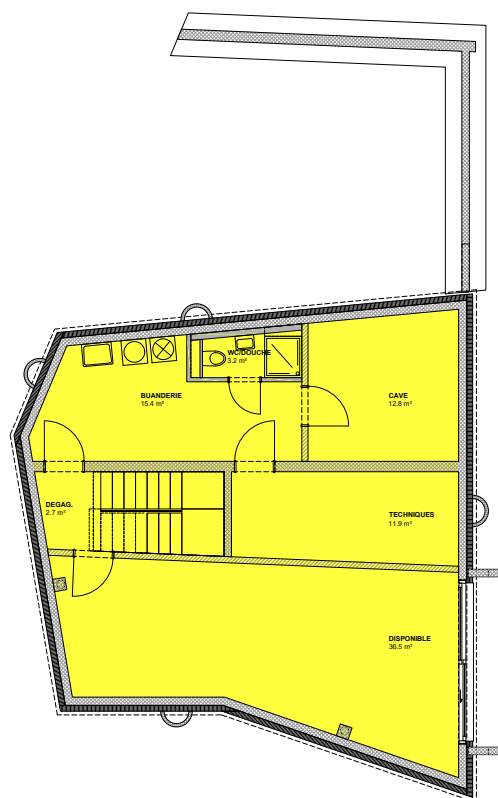

LE DOMAINE DU PLATY

— Villars-sur-Glâne —

Villa C1

Rez

Étage

Lot B4-04 | 4.5 pièces | Réf. 7975

Surface habitable : 198.4 m²

Surface terrain : 886 m²

Surface terrasse : 30.2 m²

Surface de vente : 208.5 m²

Surfaces de vente sous réserve des dimensionnements et des détails de façade définitifs

www.domaine-platy.ch

LE DOMAINE DU PLATY

— Villars-sur-Glâne —

Villa C1

Sous-sol

Lot B4-04 | 4.5 pièces | Réf. 7975

Surface habitable : 198.4 m²

Surface terrain : 886 m²

Surface terrasse : 30.2 m²

Surface de vente : 208.5 m²

Surfaces de vente sous réserve des dimensionnements et des détails de façade définitifs