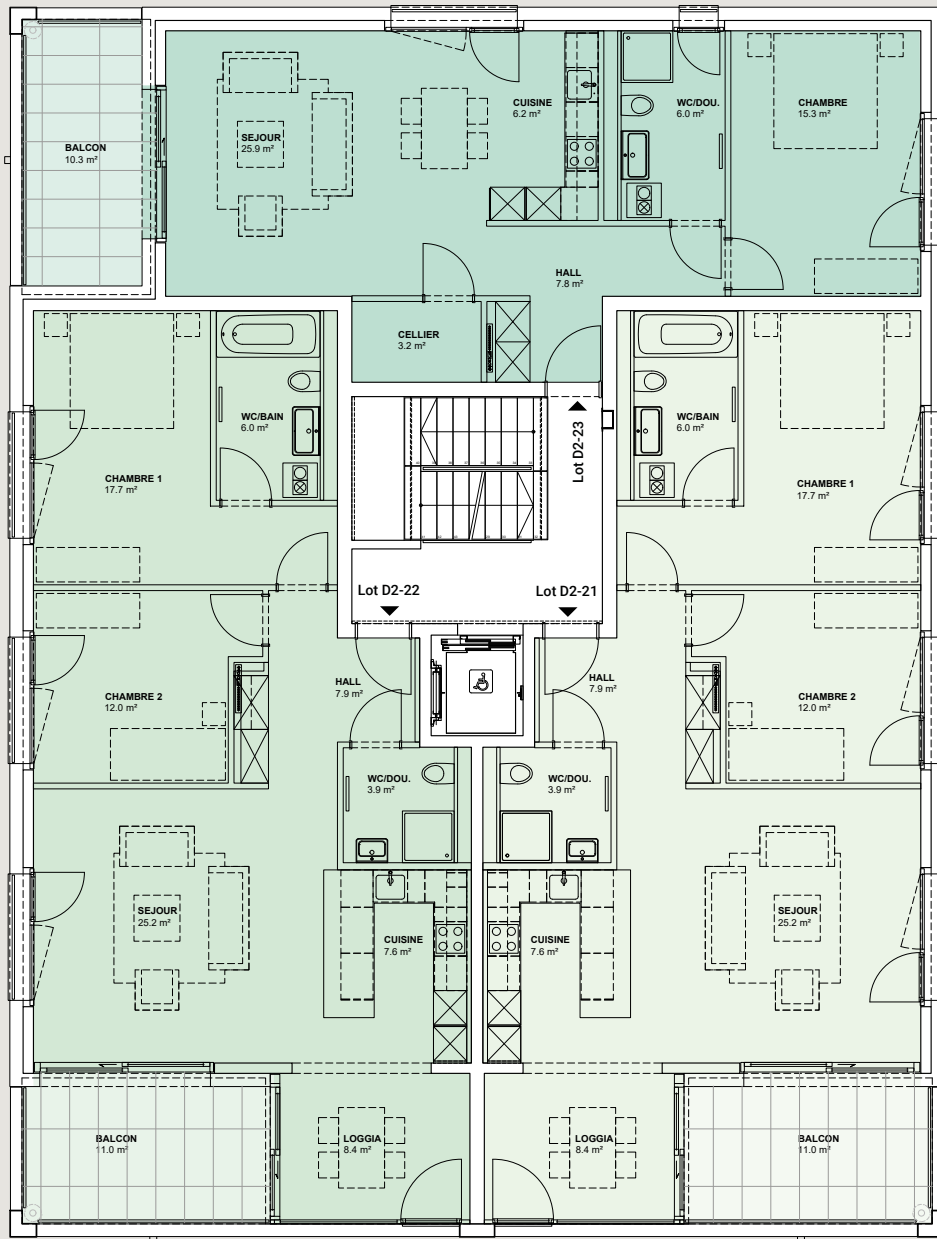

Bâtiment D2 / 2^e étage

Surfaces de vente sous réserve des dimensionnements et des détails de façade définitifs

Bâtiment D2
Façade sud

Bâtiment D2
Façade nord

Lot	Étage	Nbre de pièces	Surface appartement	Balcon	Surface de vente
D2-21	2 ^e	3 ½	88.7 m ²	11.0 m ²	94.2 m ²
D2-22	2 ^e	3 ½	88.7 m ²	11.0 m ²	94.2 m ²
D2-23	2 ^e	2 ½	64.4 m ²	10.3 m ²	69.5 m ²