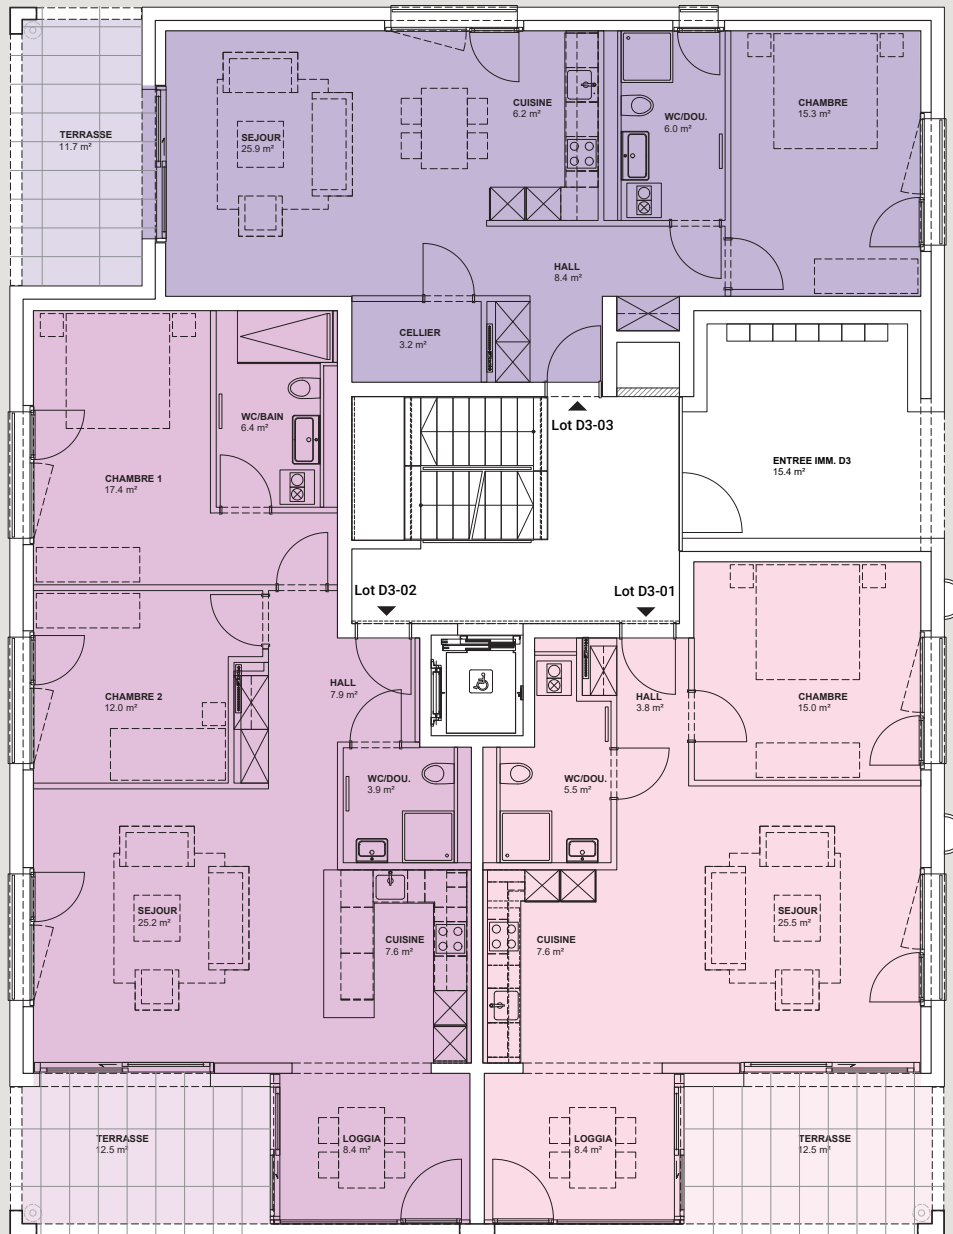

Bâtiment D3 / Rez-de-chaussée

Surfaces de vente sous réserve des dimensionnements et des détails de façade définitifs

Bâtiment D3
Façade sud

Bâtiment D3
Façade nord

| Lot | Étage | Nbre de pièces | Surface appartement | Jardin privatif | Terrasse | Surface de vente |
|-------|-------|----------------|---------------------|-----------------|----------|---------------------------|
| D3-01 | Rez | 2 ½ | 65.8 m2 | 59.9 m2 | 12.5 m2 | 69.9 m² |
| D3-02 | Rez | 3 ½ | 88.7 m2 | 149.1 m2 | 12.5 m2 | 92.8 m² |
| D3-03 | Rez | 2 ½ | 65.0 m2 | 93.0 m2 | 11.7 m2 | 68.9 m² |